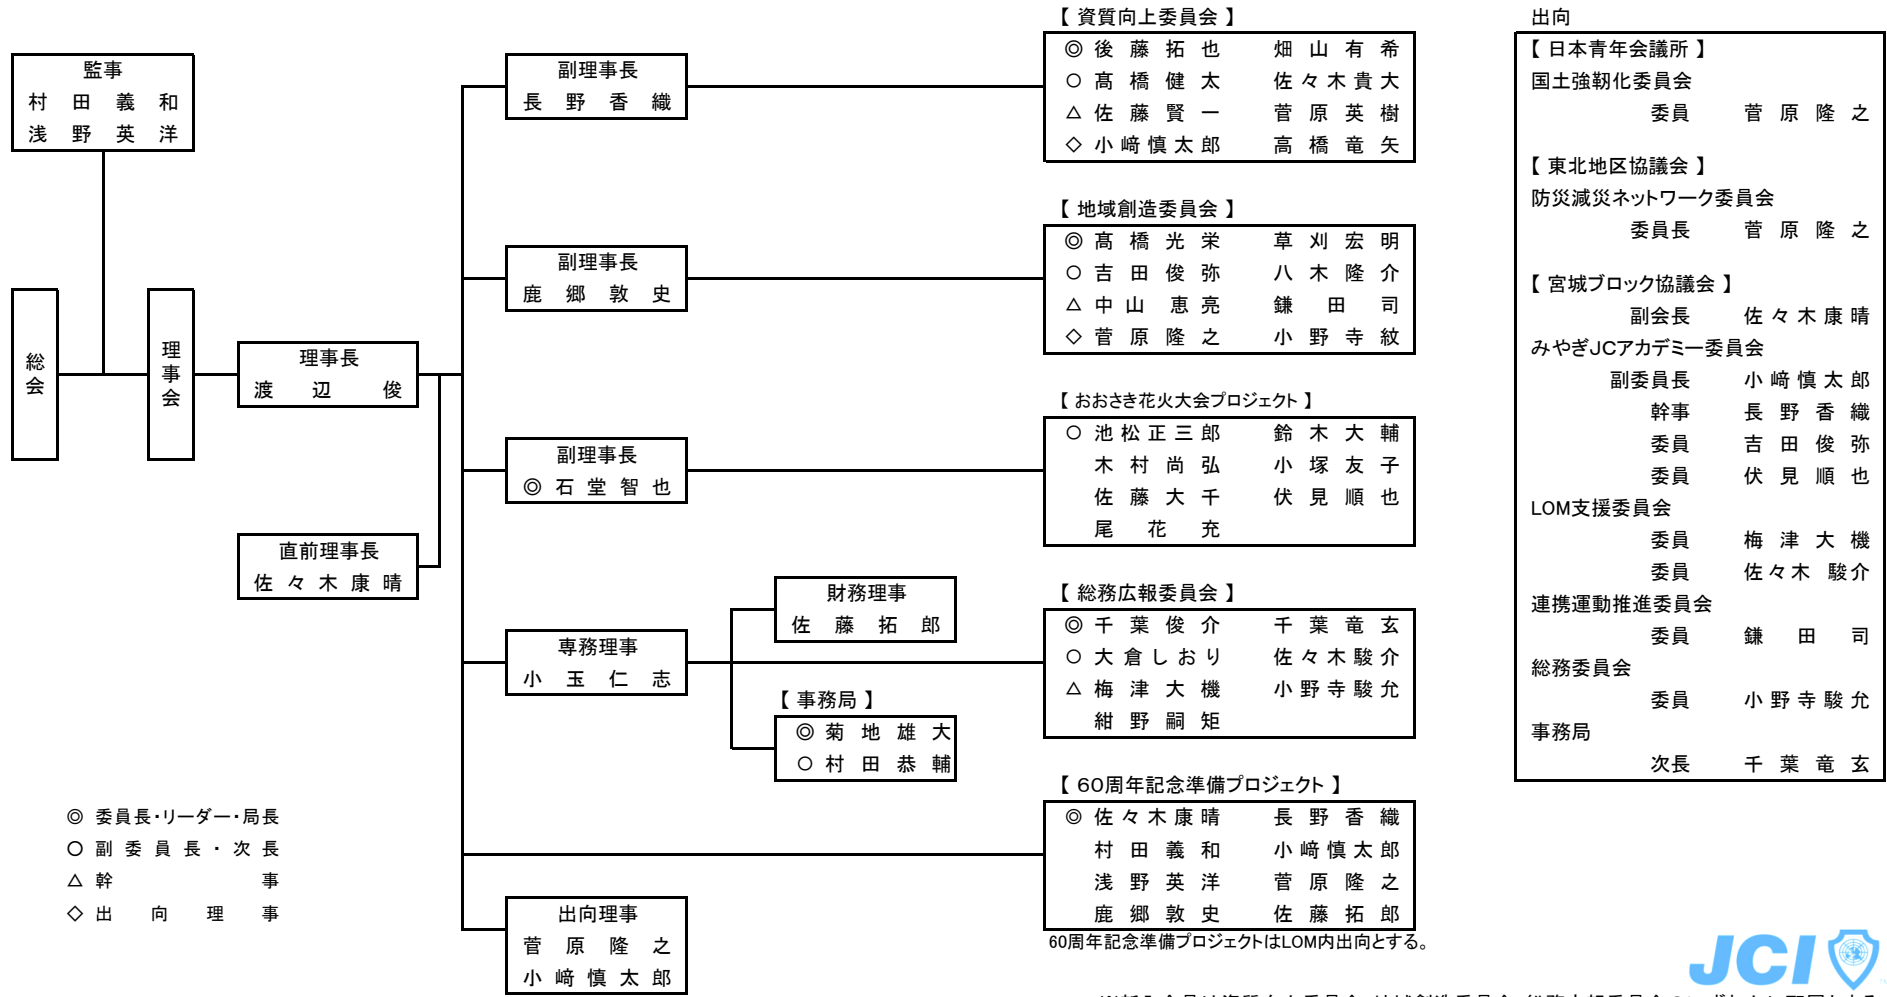

一般社団法人おおさき青年会議所 2021年度 組織図

◎ 委員長・リーダー・局長
○ 副委員長・次長
△ 幹事
◇ 出向理事

※新入会員は資質向上委員会・地域創造委員会・総務広報委員会のいずれかに配属とする。